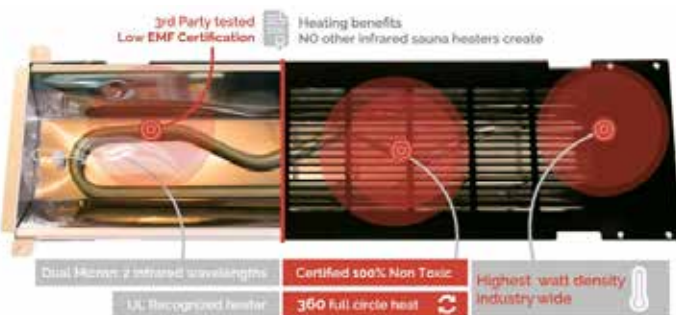

DES ÉLÉMENTS TECOLOY UNIQUES GARANTISSENT L'EFFET THÉRAPEUTIQUE

Les éléments Tecoloy du Health Mate sont conçus pour émettre des **ondes longues à rayonnement infrarouge** dans la plage de rayonnement thérapeutique. Ils génèrent un rayonnement avec une longueur d'onde située entre 5 600 et 7 000 nm (6 340 nanomètres en moyenne) et ce, avec un rayonnement électromagnétique inférieur à celui d'une lampe à incandescence.

Les ondes longues du rayonnement infrarouge pénètrent juste en dessous de la peau.

1

Elles y chauffent l'eau. L'eau offre une bonne conductivité.

2

L'eau réchauffe les tissus environnants (muscles, tendons, etc.).

3

Les vaisseaux sanguins se dilatent.

4

Notre cerveau reçoit un signal indiquant que le corps est trop chaud :

- Le rythme cardiaque augmente
- Production de sueur

Garantie à vie, vous achetez un Health Mate® pour la vie

UN HEALTH MATE® EST CONSTRUIT POUR DURER TOUTE LA VIE.

C'est pourquoi vous bénéficiez d'une garantie à vie sur les éléments, l'alimentation électrique, l'écran tactile et l'éclairage. En bref, une garantie sur tout ce qui peut tomber en panne.

Un Health Mate est conçu pour maximiser l'effet thérapeutique d'une **manière écoénergétique**.

- Nous utilisons un **bois** qui réfléchit le rayonnement infrarouge.
- Le verre permet le passage des rayons infrarouges et de la chaleur et nous utilisons donc un **minimum de verre**.
- Les éléments **Tecoloy** consomment peu d'électricité (consommation semblable à celle d'un sèche-cheveux amélioré).

HEALTH MATE®
LE SAUNA INFRAROUGE THÉRAPEUTIQUE

CONTINUEZ À PROFITER DE LA VIE À 100 % GRÂCE AU HEALTH MATE®

EN CHOISSANT UN HEALTH MATE®, VOUS OPTEZ POUR :

Sauna thérapeutique

Tecoloy™ breveté

Un champ magnétique très faible

Garanti à vie

Prix Complet

Très économe en énergie