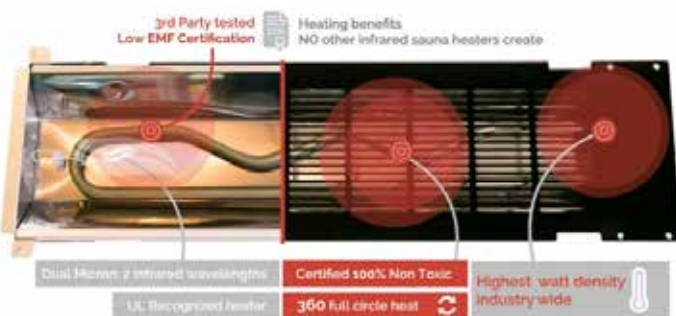

www.health-mate.fr
info@health-mate.fr

03 295 50 25
Hagenbroeksesteenweg 169,
2500 Lier